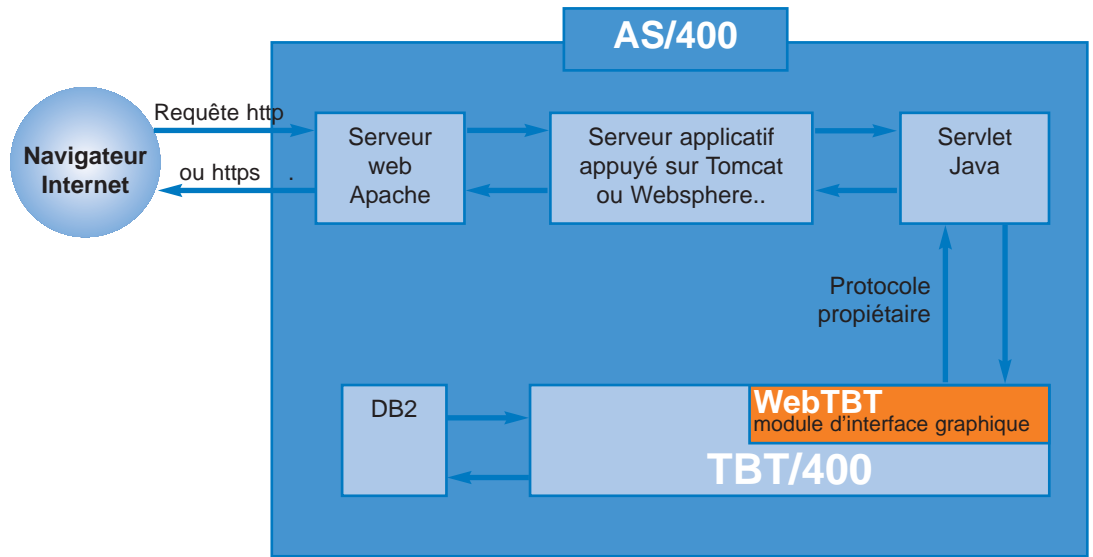

webTBT n'est pas une simple émulation graphique mais bel et bien **une interface active**. Il s'agit d'une **application puissante et architecturée** utilisant des techniques modernes d'affichage et dont **la vocation première reste sans conteste l'administration et la supervision de votre système de communication**.

Dores et déjà de nouvelles fonctionnalités de TBT/400 sont en production sur webTBT :

- Simplification des écrans de paramétrage,
 - Plusieurs niveaux d'autorisation,
 - Outil évolué de recherche de correspondants,
 - Séparation des correspondants par protocole,
 - Séparation des messages par protocole dans la supervision et dans l'historique...
 - Recherche multi critères sur l'historique et l'annuaire,
 - Possibilité de réémettre un groupe de messages après sélection,
 - Annulation d'un groupe de messages après sélection,
 - Filtre de l'historique et de l'annuaire par protocole...
- webTBT intègre un **émulateur 5250 (open source)**

Quels que soient vos besoins en communication,
IPLS répond à toutes vos attentes en vous proposant
des solutions évolutives.

Interface web - techniquement

Exemples d'écrans

Exemple de supervision FTP à partir duquel il est possible de filtrer par nom de correspondant, nom de fichier, date de réception... Il est bien entendu possible de "zoomer" un transfert pour en voir le détail.