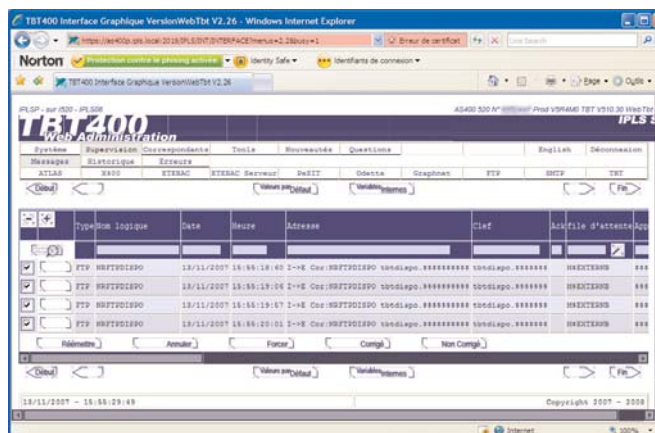

Quels que soient vos besoins en communication,
IPLS répond à toutes vos attentes en vous proposant
des solutions évolutives.