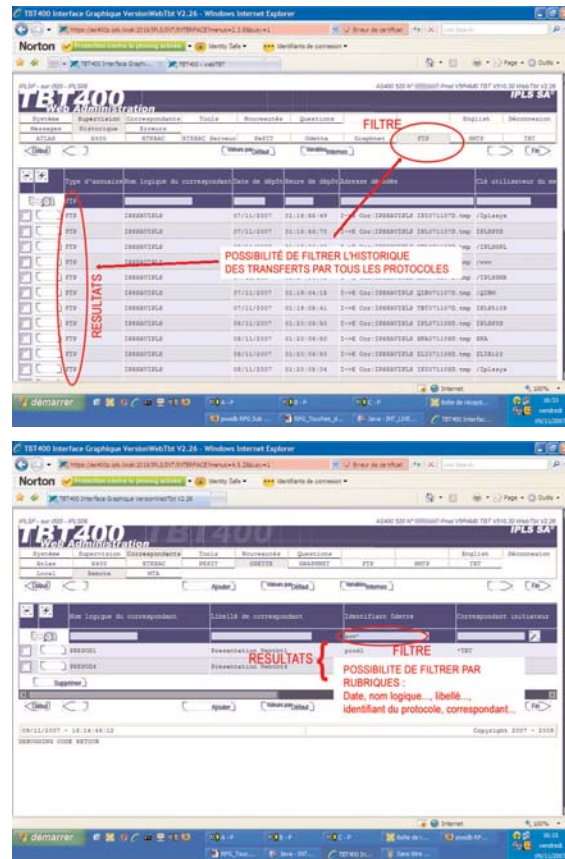

webTBT n'est pas une simple émulation graphique mais bel et bien **une interface active**. Il s'agit d'une **application puissante et architecturée** utilisant des techniques modernes d'affichage et dont **la vocation première reste sans conteste l'administration et la supervision de votre système de communication**.

Dores et déjà de nouvelles fonctionnalités de TBT/400 sont en production sur webTBT :

- Simplification des écrans de paramétrage,
 - Plusieurs niveaux d'autorisation,
 - Outil évolué de recherche de correspondants,
 - Séparation des correspondants par protocole,
 - Séparation des messages par protocole dans la supervision et dans l'historique...
 - Recherche multi critères sur l'historique et l'annuaire,
 - Possibilité de réémettre un groupe de messages après sélection,
 - Annulation d'un groupe de messages après sélection,
 - Filtre de l'historique et de l'annuaire par protocole...
- webTBT intègre un **émulateur 5250 (open source)**

Quels que soient vos besoins en communication,
IPLS répond à toutes vos attentes en vous proposant
des solutions évolutives.

Interface web - techniquement

Exemples d'écrans

Exemple de supervision FTP à partir duquel il est possible de filtrer par nom de correspondant, nom de fichier, date de réception... Il est bien entendu possible de "zoomer" un transfert pour en voir le détail.